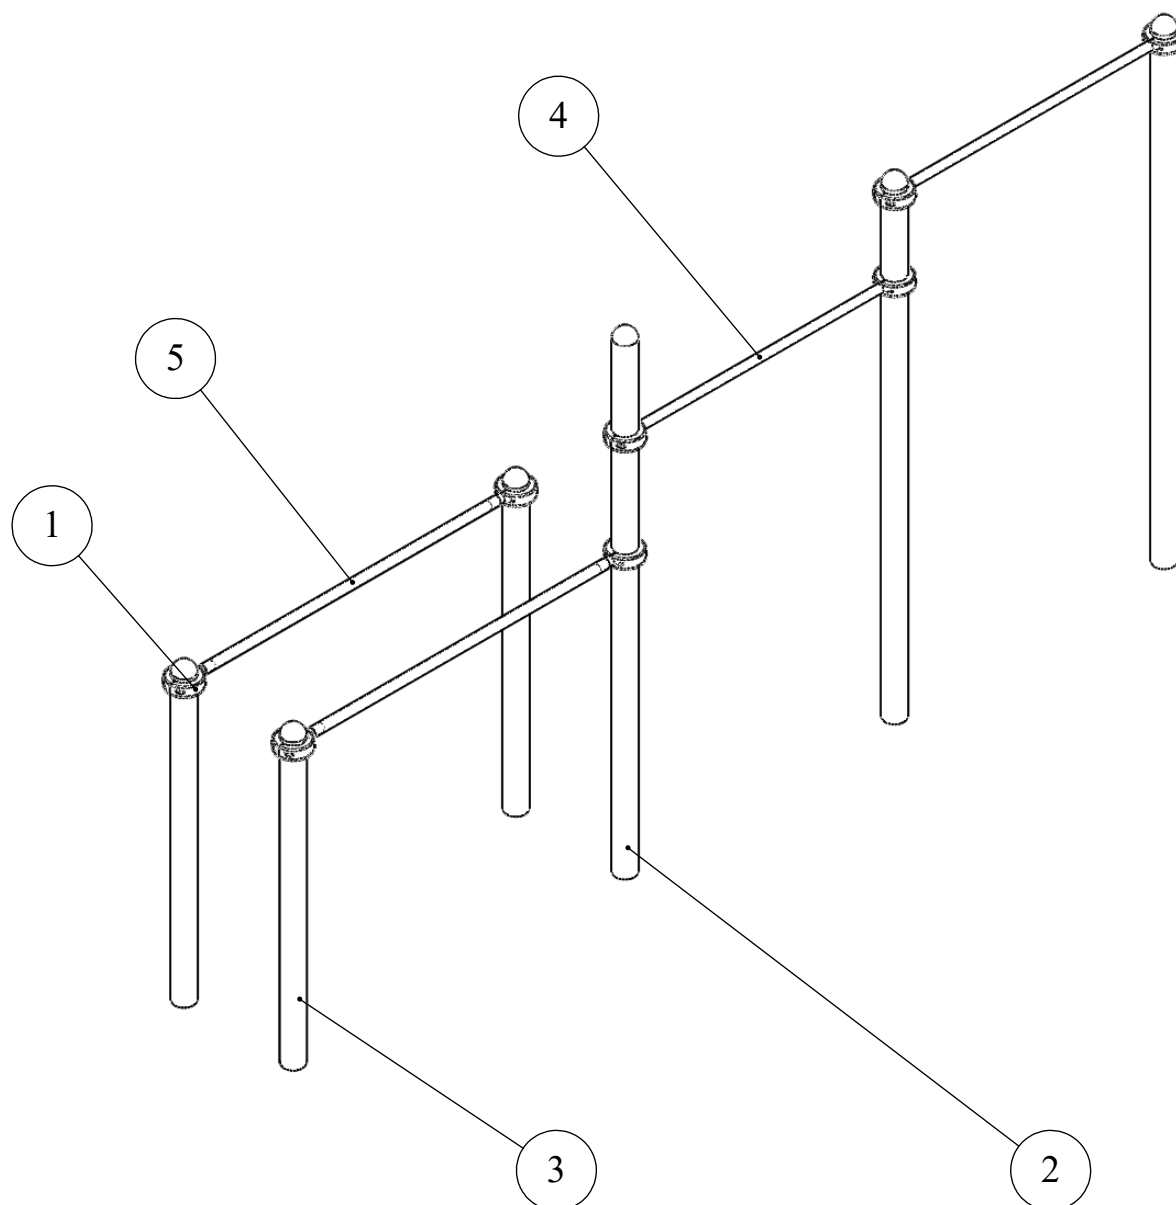

СПИСОК ЭЛЕМЕНТОВ YSK104

ПОЗИЦИЯ	ОБОЗНАЧЕНИЕ	К-ВО
1	Хомут в сборе (стандартная комплектация)	8
2	Стойка 3300	3
3	Стойка 2200	3
4	Перекладина 1400	2
5	Брусья 1750	2

ПЛАН-СХЕМА YSK104

* Габаритные размеры
** Зона безопасности

** Зона безопасности 9000 x 4800мм