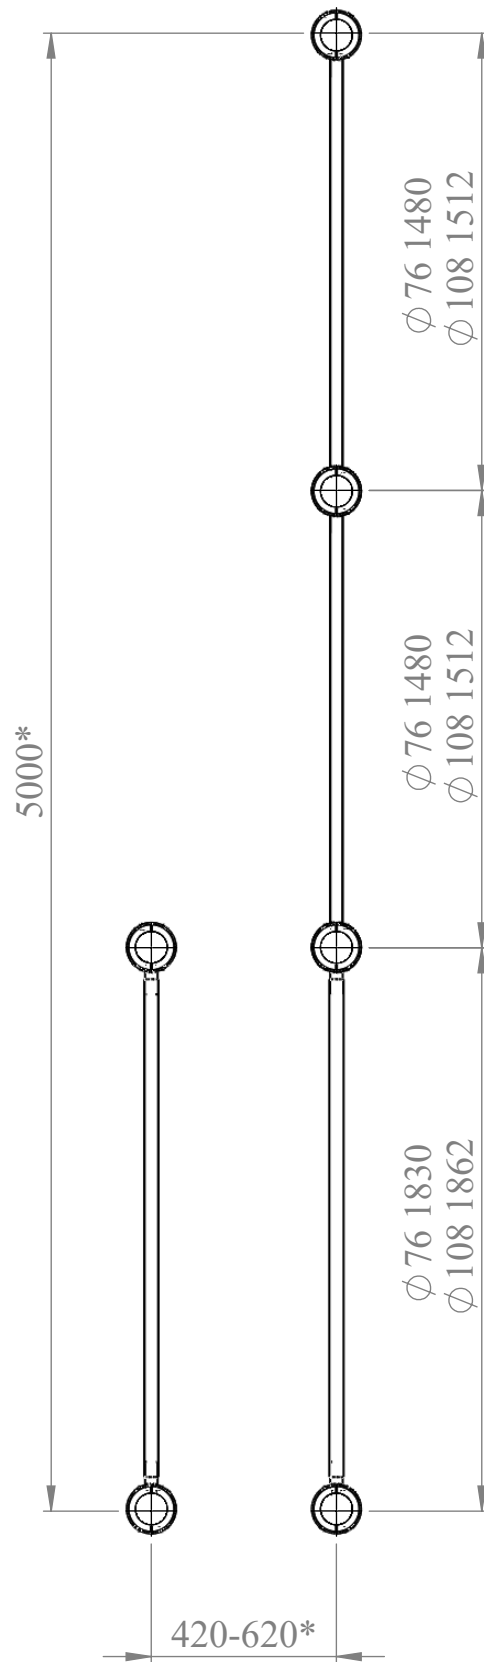

СПИСОК ЭЛЕМЕНТОВ YSK104

ПОЗИЦИЯ	ОБОЗНАЧЕНИЕ	К-ВО
1	Хомут в сборе (стандартная комплектация)	8
2	Стойка 3300	3
3	Стойка 2200	3
4	Перекладина 1400	2
5	Брусья 1750	2

ПЛАН-СХЕМА YSK104

* Габаритные размеры
** Зона безопасности

** Зона безопасности 9000 x 4800мм